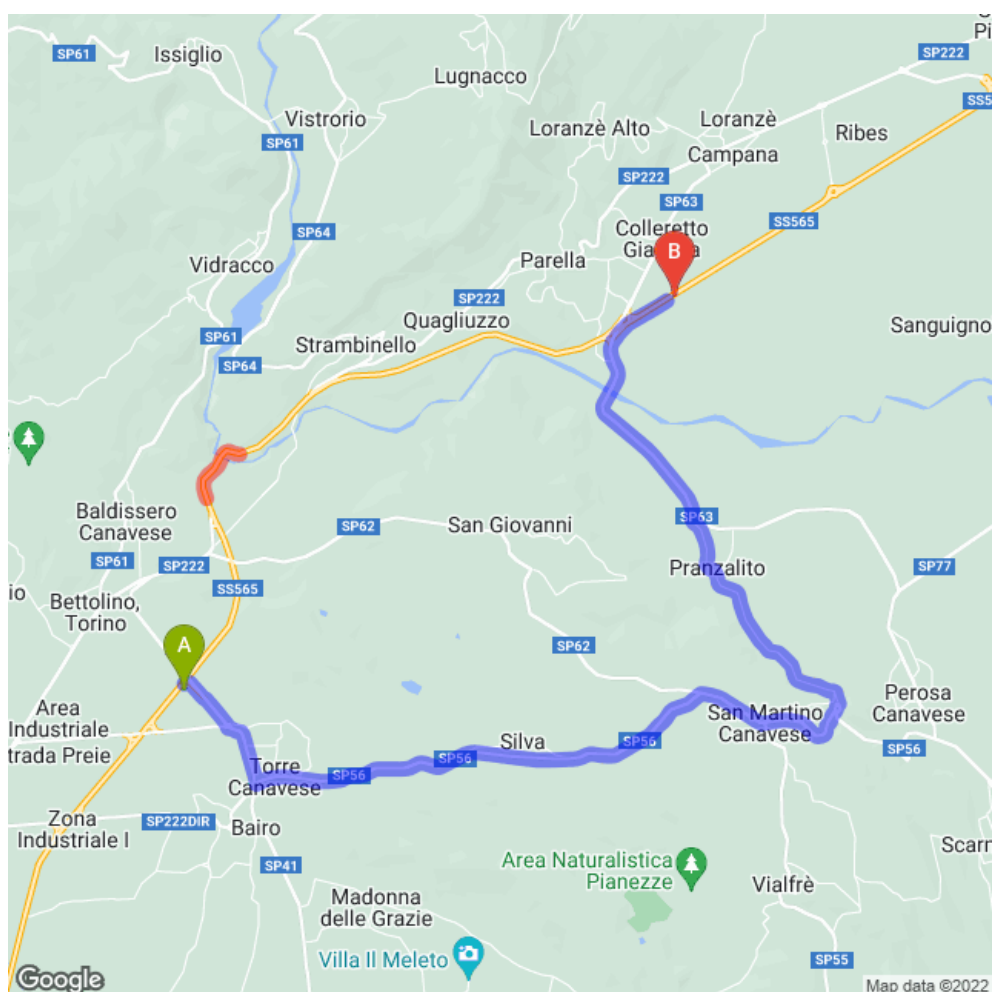

MAPPA PERCORSO ALTERNATIVO

SS 565 DI CASTELLAMONTE

Dal km. 9+300 al km. 9+900

tutti

Tempo di percorrenza: 13 min.

INDICAZIONI PERCORSO ALTERNATIVO

SS 565 DI CASTELLAMONTE

Dal km. 9+300 al km. 9+900

tutti

Tempo di percorrenza: 13 min.

Partenza: Via Natale Gallo Pecca, 5, 10010 Rivarolo Canavese TO, Italia

- Procedi in direzione nordest verso Strada Provinciale di Agliè
- Entra in Strada Provinciale di AglièAttraversa la rotonda
- Strada Provinciale di Agliè svolta a destra e diventa Str. Baldissero/SP41
- Svolta a sinistra e prendi Str. S. Martino/SP56Continua su SP56
- Continua su Via Castellamonte
- Continua su SP56
- Svolta a destra per rimanere su SP56
- Svolta a sinistra e prendi Strada Provinciale 63 Dir1/SP63DIR1
- Procedi in direzione ovest da Strada Provinciale 63 Dir1/SP63DIR1 verso Canton CentaninoContinua su SP63DIR1
- Svolta leggermente a sinistra e prendi Strada Provinciale di Colletterto Giacosa/SP63
- Svolta leggermente a destra allo svincolo per Ivrea
- Entra in Strada Statale 565 di Castellamonte/SS565

Arrivo: Strada Statale 565 di Castellamonte, 2, 10010 Colletterto Giacosa TO, Italia